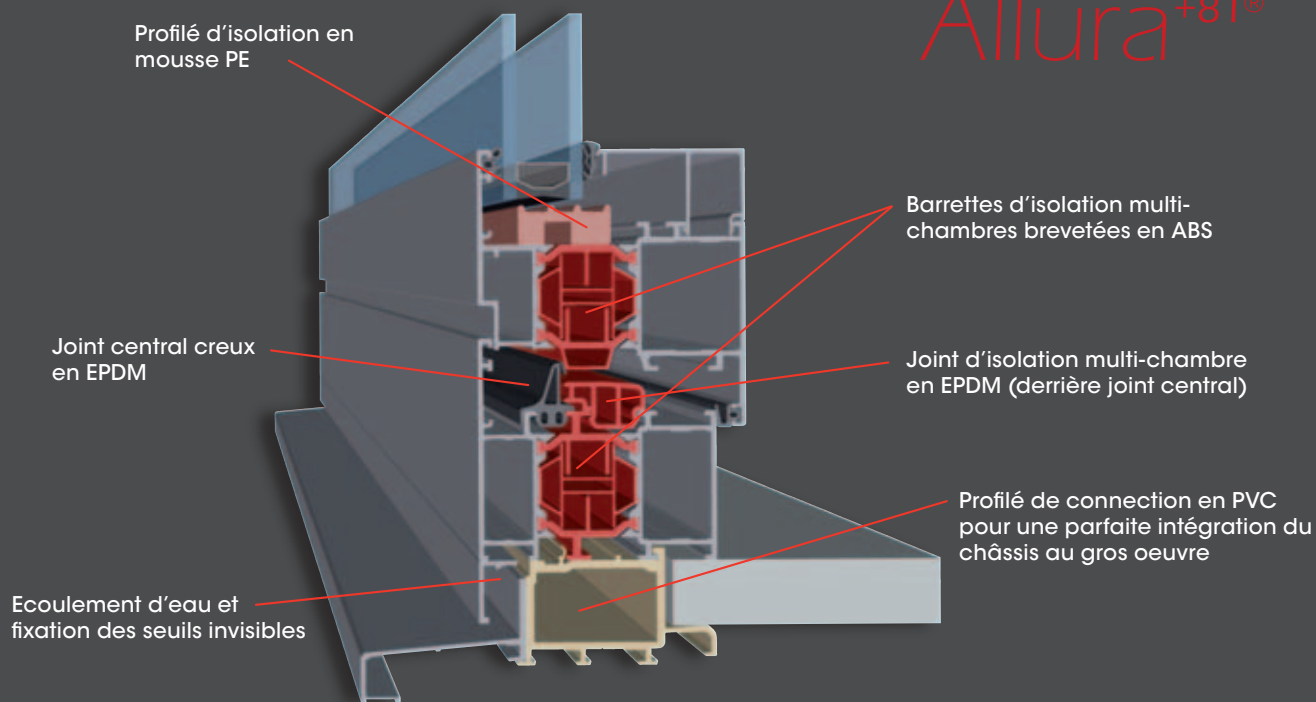

UN SYSTÈME SUR LEQUEL ON PEUT COMPTER

Allura⁺⁸¹®

WINSOL